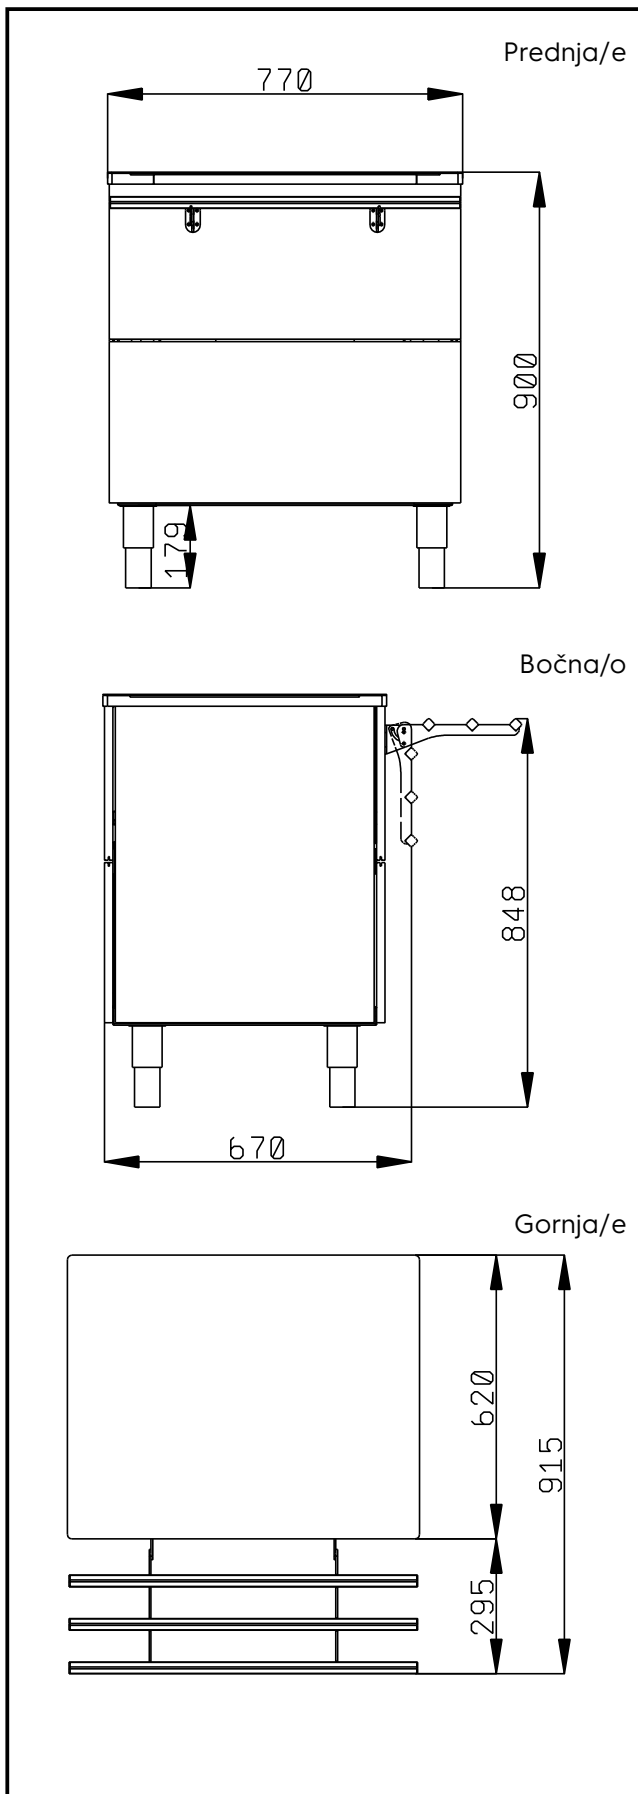

### Kratke specifikacije

Br. stavke: \_\_\_\_\_

Kompaktan dizajn idealan za uštedu prostora. Cjevasti klizač za pladnjeve od nehrđajućeg čelika na strani za goste. Na gornjem dijelu ima dovoljno mjesta za izlaganje jela ili rad. Postavlja se na nožice visine 150 mm. Vrata koja se nježno zatvaraju na strani za rukovatelja. Neutralni donji ormarić s vratima. Čvrsta konstrukcija s laminiranim oplatama na četirima stranama.

### Glavne značajke

- CB i CE certifikat potvrđen od strane neovisnog instituta.
- Cjevasti klizač za pladnjeve od nehrđajućeg čelika ugrađuje se na strani za goste i može se sklopiti radi lakšeg prolaska jedinica kroz vrata.
- Idealan za poslužne linije s uslužiteljom djelatnikom.
- Uređaj se postavlja na nožice visine 150 mm.
- Vrata s nježnim zatvaranjem na strani djelatnika.
- Dostupne opcije s internetskim konfiguratorom: boje, klizači za pladnjeve, gornje police, nogice/kotačići željenog promjera, visine 750 mm za djecu.
- Gornji dio daje dovoljno mjesta za prikaz ili za radnu površinu.
- Može se ugraditi dodatni sokl radi prekrivanja nogica ili kotačića.
- Savršen kompaktan dizajn idealan je za uštedu prostora.
- Hrana unesena na ispravnoj temperaturi održava temperaturu središta u skladu s normama Afnor.
- Dostupne dimenzije 1, 2, 3, 4 GN.
- Zahvaljujući uglađenoj minimalističkoj staklenoj strukturi, hrana i nečistoća ne ulaze u procjepe te je čišćenje jednostavnije.

### Konstrukcija

- Gornji dio od materijala AISI 304.
- Čvrsta konstrukcija s laminiranim oplatama na četiri strane.

ODOBRENJE: \_\_\_\_\_

**Ključne informacije:**

<b>Br. vrata:</b>	1
<b>322108 (F00N2AF00W)</b>	
<b>Vanjske dimenzije, širina:</b>	770 mm
<b>Vanjske dimenzije, dubina:</b>	915 mm
<b>Vanjske dimenzije, visina:</b>	900 mm
<b>Neto težina:</b>	58 kg
<b>Transportna visina:</b>	930 mm
<b>Transportna širina:</b>	710 mm
<b>Transportna dubina:</b>	790 mm
<b>Transportni volumen:</b>	0.52 m <sup>3</sup>
<b>Temperatura gornje ploče:</b>	